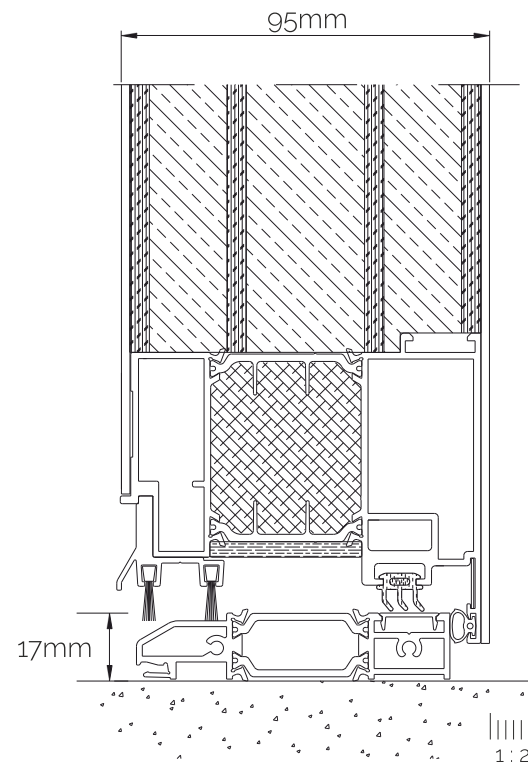

PORTE OUVRANT MONOBLOC 95mm

CARACTÉRISTIQUES TECHNIQUES | PORTE 95 mm

Coefficient thermique $U_w = 0.69 \text{ W/m}^2\text{K}$

Coefficient d'atténuation acoustique $R_w (C; C_{tr}) = 41 \text{ dB} (-1; -4)$

Profils rupture thermique (Cadre fixe, mobile et seuil)

Quincaillerie Allemande Rainure de ferrure 16mm

Cadre fixe avec remplissage de polyuréthane

Remplissage de polyuréthane et liège

Isolation en option (100 / 120 / 140 / 160)