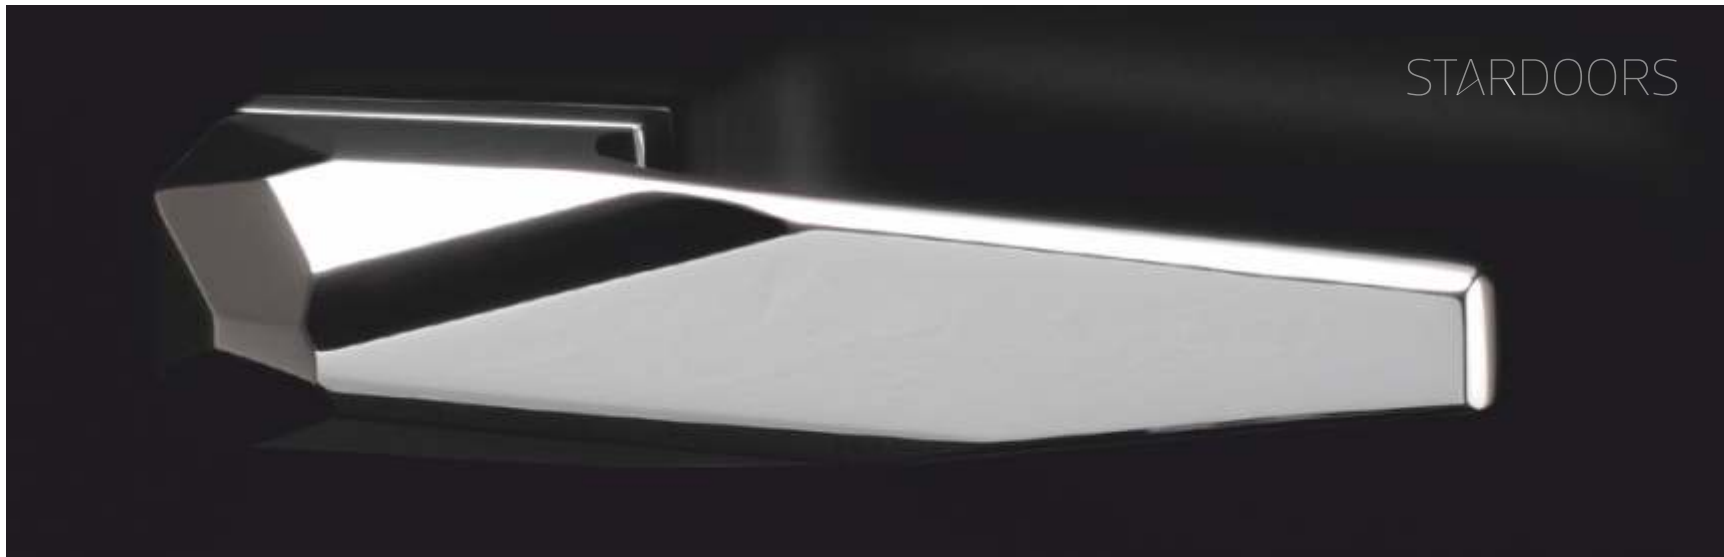

POIGNÉE BÉQUILHE