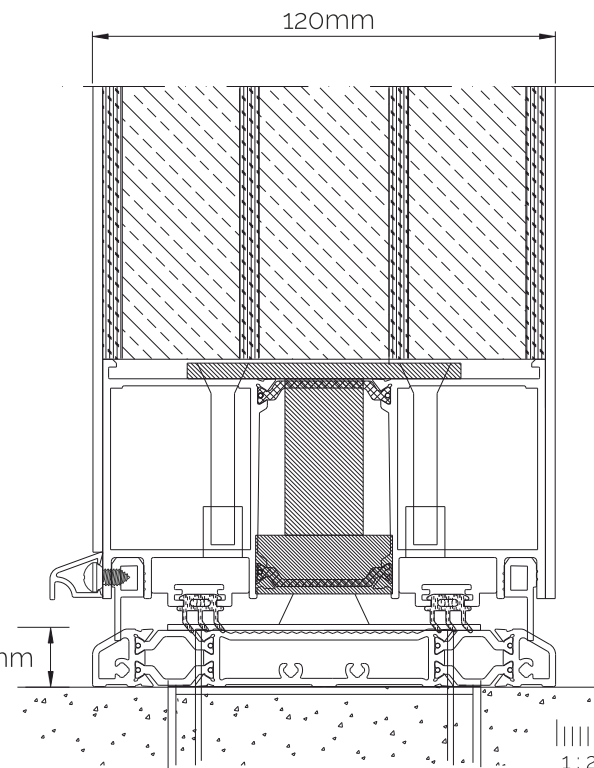

CARACTÉRISTIQUES TECHNIQUES | PORTE 120 mm

Coefficient thermique $U_w = 0,58 \text{ W/m}^2\text{K}$

Coefficient d'atténuation acoustique $R_w (C; C_{tr}) = 39 \text{ dB} (-1; -4)$

Profils rupture thermique (Cadre fixe, mobile et seuil)

Cadre fixe avec remplissage de polyuréthane

Remplissage de polyuréthane et liège

Isolation en option (120 / 140 / 160)