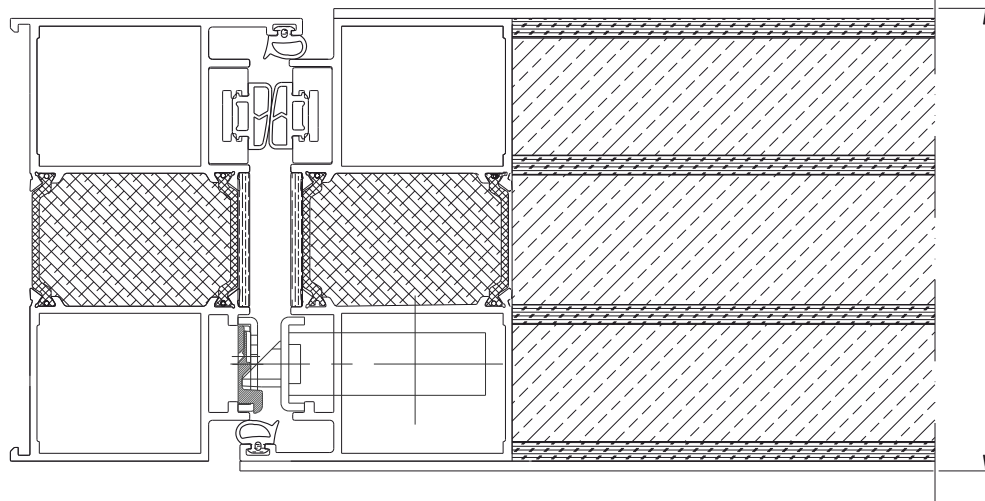

PIVOTANTE MONOBLOC

120mm

0,58
(W/m²K)

120mm

15mm