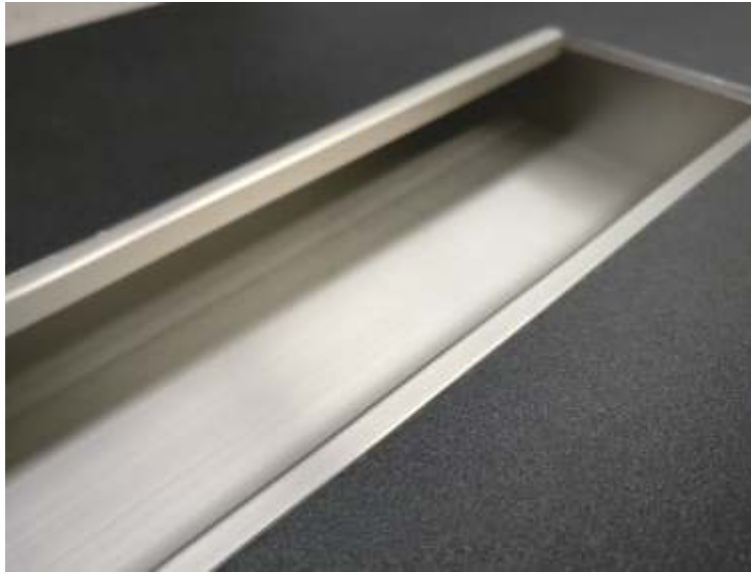

### OPTION

12

Caméra

Ecran

Poignée Béquille

Fournie en série sur chaque porte avec deux modèles standards et six en option.

Poignée encastrée

Fournie en option avec finition anodisée polie inox. Peut aussi être fournie avec lumière Led, laquée aux couleurs RAL, Mates ou Sablées.