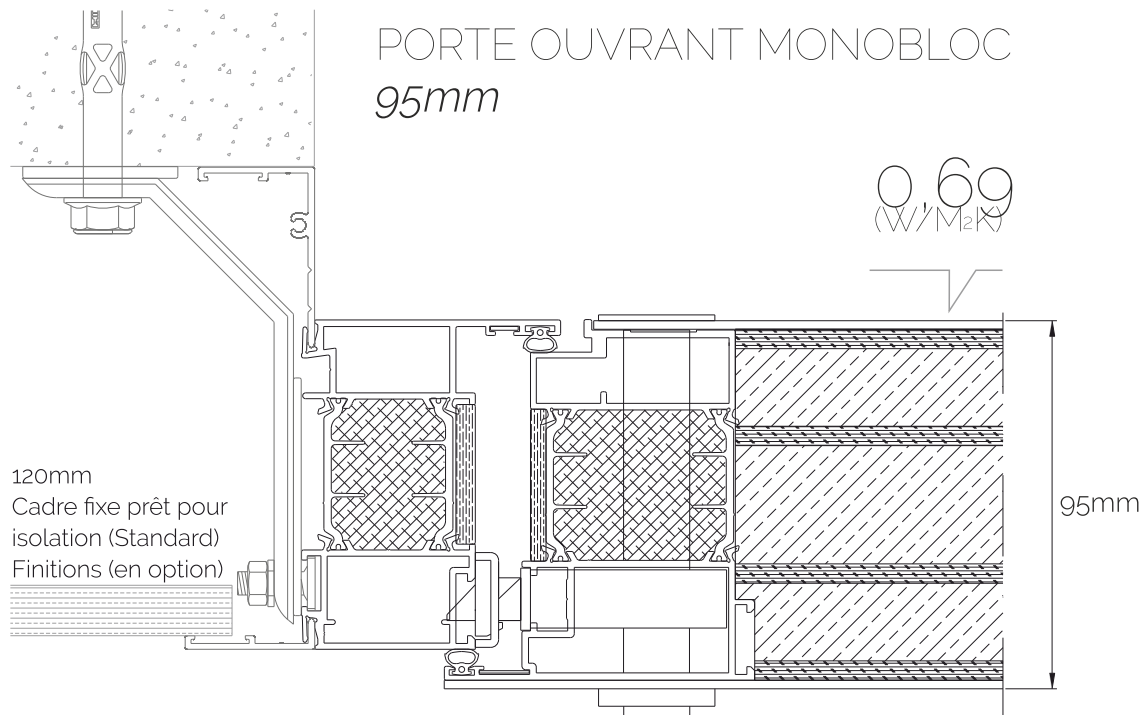

PORTE OUVRANT MONOBLOC 95mm

CARACTÉRISTIQUES TECHNIQUES | PORTE 95 mm

Coefficient thermique $U_w = 0.69 \text{ W/m}^2\text{K}$

Coefficient d'atténuation acoustique $R_w (C; C_{tr}) = 41 \text{ dB} (-1; -4)$

Profils rupture thermique (Cadre fixe, mobile et seuil)

Quincaillerie Allemande Rainure de ferrure 16mm

Cadre fixe avec remplissage de polyuréthane

Remplissage de polyuréthane et liège

Isolation en option (100 / 120 / 140 / 160)