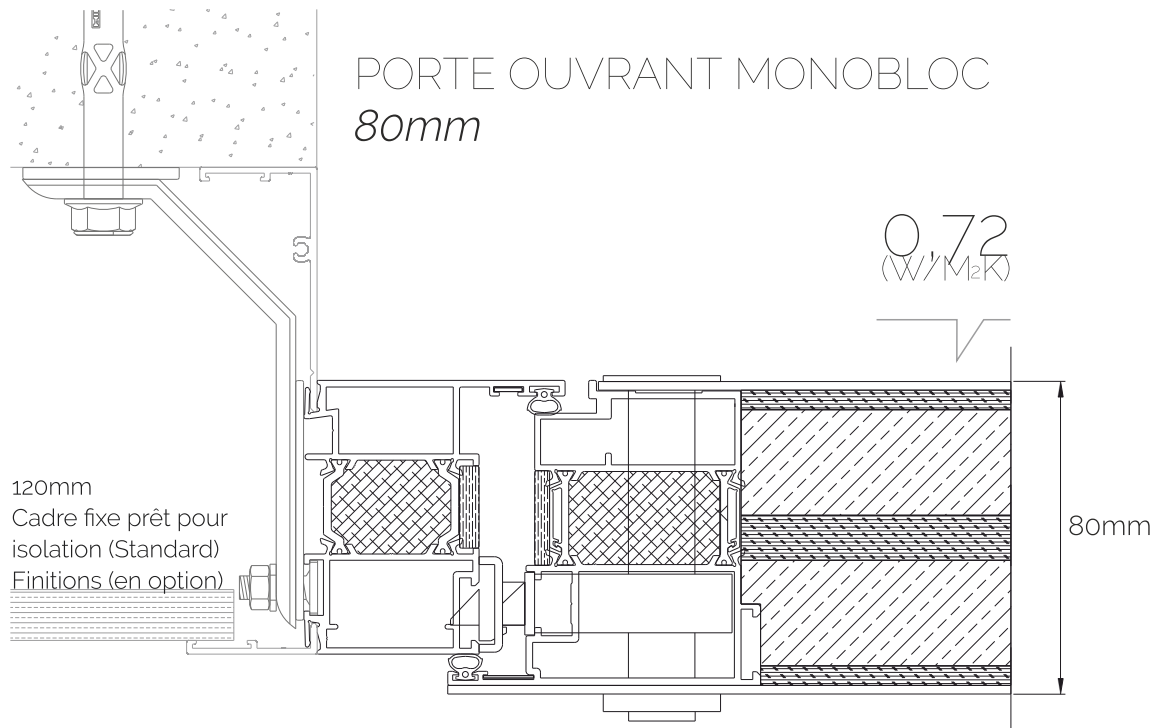

PORTES STARDOORS, FAITES POUR DURER.

PORTE OUVRANT MONOBLOC  
80mm | 95mm