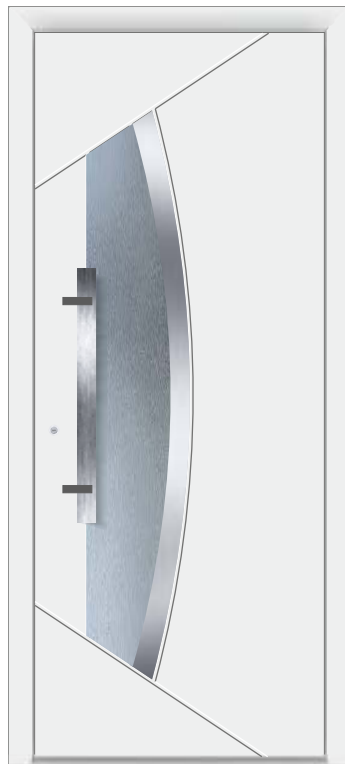

Vitrage mat  
Dècor "Alunox"

HL 24

Fraisage (10mm)

HL 32

Vitrage mat

**CD 01**

Fraisage (10mm)  
Vitrage mat

**CD 14**