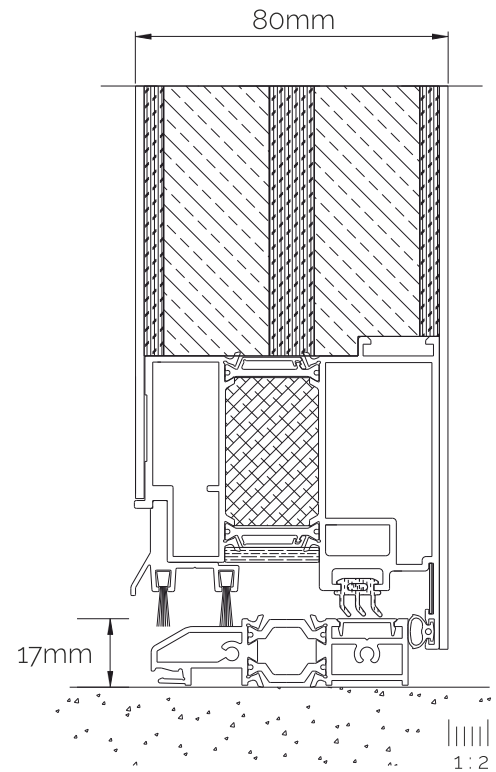

PORTES STARDOORS, FAITES POUR DURER.

PORTE OUVRANT MONOBLOC  
80mm | 95mm